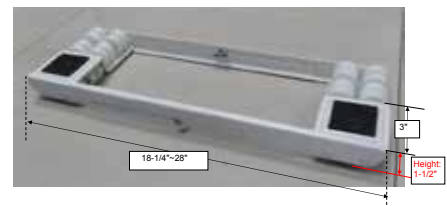

**PLATE CASTERS**

8788838

7112071

9469438

7112055

5761093

7112345

| SKU     | DESCRIPTION                            | UPC          | Package | SH/PK | F/Pk |
|---------|--|--------------|---------|-------|------|
| 8788838 | Caster Rigid Plate 3" Polyurethane     | 045734637085 | EA      | 16    | 32   |
| 9178963 | Caster Rigid Plate 4" Polyurethane     | 045734637092 | EA      | 8     | 16   |
| 7111834 | Caster Plate 1-1/4" Zinc/Black         | 045734643291 | CD 4    | 20    | 40   |
| 7111842 | Caster Plate 1-1/4" Brass/Black        | 045734643307 | CD 4    | 20    | 40   |
| 7111859 | Caster Plate 1-1/4" Zinc/White         | 045734643314 | CD 4    | 20    | 40   |
| 7111867 | Caster Plate 1-1/4" Brass/White        | 045734643383 | CD 4    | 20    | 40   |
| 7111917 | Caster Plate 1-5/8" Zinc/Black         | 045734643512 | CD 4    | 16    | 32   |
| 7111925 | Caster Plate 1-5/8" Brass/Black        | 045734643529 | CD 4    | 16    | 32   |
| 7111933 | Caster Plate 1-5/8" Zinc/White         | 045734643536 | CD 4    | 16    | 32   |
| 7111941 | Caster Plate 1-5/8" Brass/White        | 045734643543 | CD 4    | 16    | 32   |
| 7112063 | Caster Plate Med 1-5/8" Brass          | 045734643796 | CD 2    | 16    | 32   |
| 7112071 | Caster Plate Med 1-5/8" Antique Copper | 045734644090 | CD 2    | 16    | 32   |
| 7112105 | Caster Plate Med Duty 2" Brass         | 045734644120 | CD 2    | 16    | 32   |
| 7112113 | Caster Plate Med Duty 2" Copper        | 045734644786 | CD 2    | 16    | 32   |
| 0594416 | Caster Rigid 2" Rubber                 | 045734966154 | EA      | 24    | 48   |
| 6416770 | Caster Rigid 2-1/2" Rubber             | 045734966161 | EA      | 20    | 40   |
| 6508188 | Caster Rigid 3" Rubber                 | 045734966178 | EA      | 16    | 32   |
| 3552288 | Caster Rigid 4" Rubber                 | 045734966185 | EA      | 8     | 16   |
| 9469438 | Caster 2" Rigid Plate TPR              | 045734637177 | EA      | 12    | 72   |
| 9499732 | Caster 3" Rigid Plate TPR              | 045734637184 | EA      | 10    | 40   |
| 0854240 | Caster Rigid 4X2" Polyurethane         | 045734966420 | EA      | 4     | 8    |
| 3867595 | Caster Rigid 5X2" Polyurethane         | 045734966444 | EA      | 4     | 8    |
| 5761093 | Caster Rigid 6X2" Polyurethane         | 045734966468 | EA      | 4     | 8    |
| 7982119 | Caster Rigid 8X2" Polyurethane         | 045734966482 | EA      | 4     | 8    |
| 3159712 | Caster Rigid 2" Steel/Zinc             | 045734966277 | EA      | 12    | 24   |
| 7213689 | Caster Rigid 3" Steel/Zinc             | 045734966284 | EA      | 4     | 8    |
| 1429505 | Caster Rigid 4" Steel/Zinc             | 045734966291 | EA      | 4     | 8    |
| 7688658 | Caster Rigid 4X2" TPR                  | 045734966345 | EA      | 4     | 8    |
| 2376531 | Caster Rigid 5X2" TPR                  | 045734966369 | EA      | 4     | 8    |
| 1833458 | Caster Rigid 6X2" TPR                  | 045734966383 | EA      | 4     | 8    |
| 3080439 | Caster Rigid 8X2" TPR                  | 045734966406 | EA      | 4     | 8    |