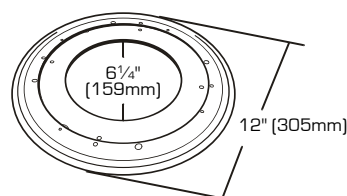

Lazy Susan Turntable

- Usefor table snd countertops or inside cabinets
- Zinc plate finish

SKU	SIZE	LOAD CAPACITY	PACKAGING	S. PACK	F. PACK
7112378	12"	1000 Lbs	1 Pc/Bulk	12	24