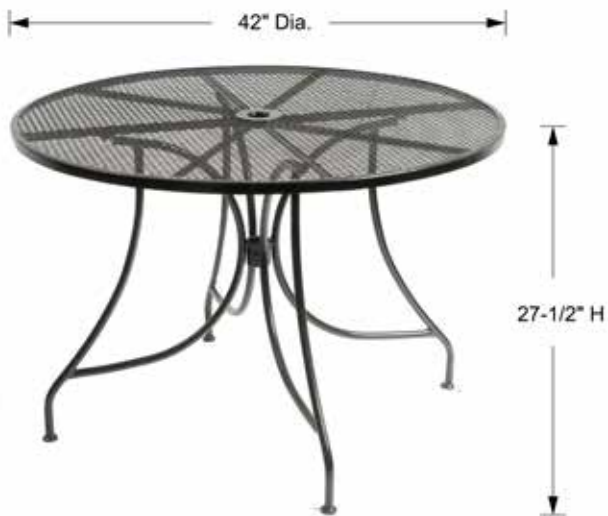

## Arlington Collection - Dimensions

**Arlington Stacking  
Mesh Chair** SKU# 9884438

**Arlington Motion  
Mesh Chair**  
SKU# 9897604X

**Arlington Mesh Table**  
SKU# 9925520