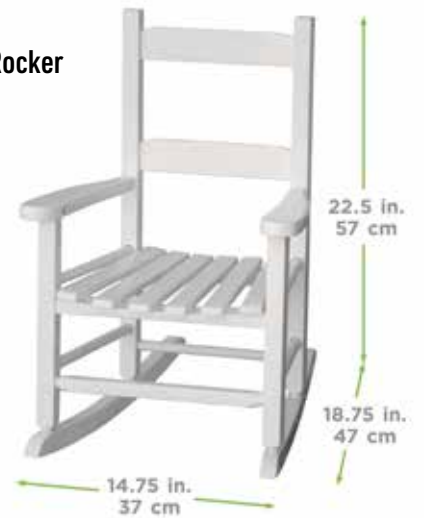

# Belvedere Kiddie Collection - Dimensions

**Belvedere  
Kiddie Pink Sling Chair**  
SKU# 5470596

**Knollwood Grey Kiddie Rocker**  
SKU# 7370281

**Belvedere  
Kiddie Blue Sling Chair**  
SKU# 5705298

**Knollwood White Kiddie Rocker**  
SKU# 7464936